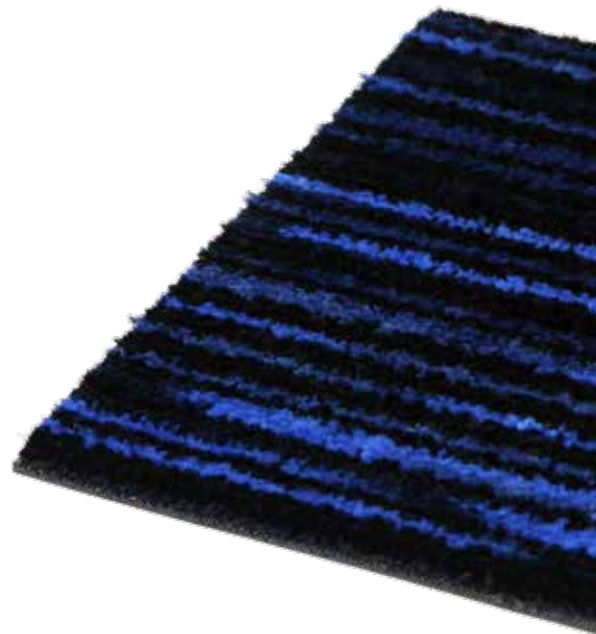

SONE 3

## Coral Welcome

Coral Welcome er matten der design møter miljø, og passer godt innenfor inngangsdøren og i sirkulasjonsområdene. Et moderne lineært mønster og en tykk luv gjør at Coral Welcome passer godt i mer eksklusive miljøer. Matten er laget av Econyl®, som består av 100 % resirkulert tråd, og baksiden er av resirkulerte PET-flasker. Belegget er laget ved et anlegg som er svært nær ved å nå målet om null avfallsproduksjon. Dette gjør Coral Welcome til et ekstra godt valg for den miljøbevisste.

#### DESIGN

Flerfarget med lineært mønster.

#### FARGE

Ensfarget / lett melert. Åtte farger.  
Se side 66-67.