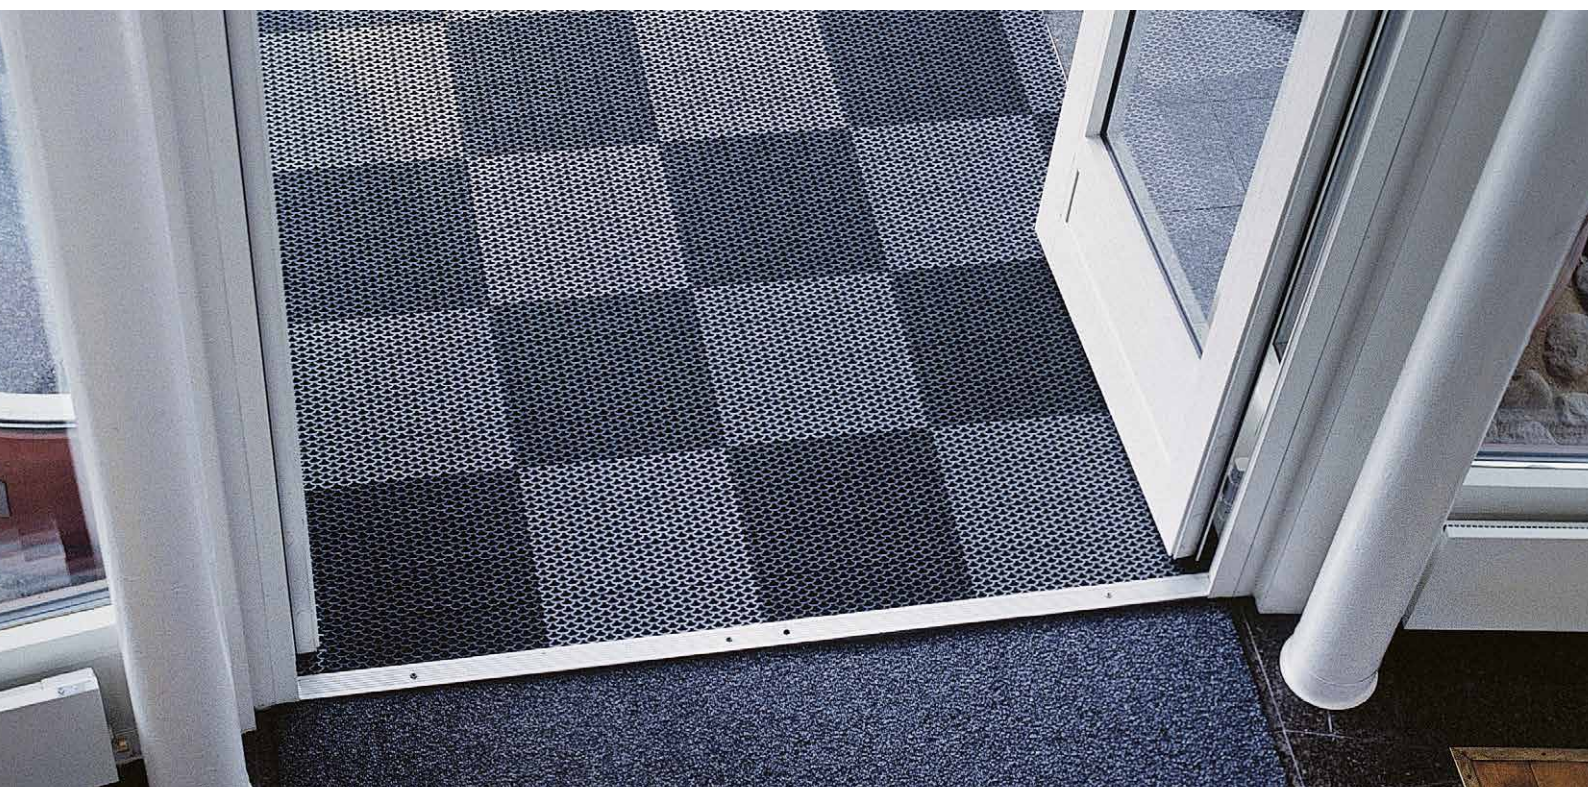

ZON 2

Kåbe Jaguar & Lejonmatta

Kåbe Jaguar och Lejon är två entrémattssystem av byggbara moduler. Mattorna har en öppen konstruktion med dränerande baksida för vattenavrinning och kan kombineras i olika färger och mönster. Kåbe Jaguar och Lejon levereras monterade eller i lösa moduler efter önskemål.

KÅBE JAGUAR & LEJONMATT

VIKT

4,5 - 11,5 kg beroende på höjd.

MATTHÖJD

Jaguar: 12, 16 eller 20 mm.
Lejon: 9, 12, 16 eller 20 mm.

MATTSTORLEK

Måttbeställda ihopmonterade eller i lösa moduler.

Modulstorlek Jaguar: 100 x 400 mm.
Modulstorlek Lejon: 50 x 400 mm.