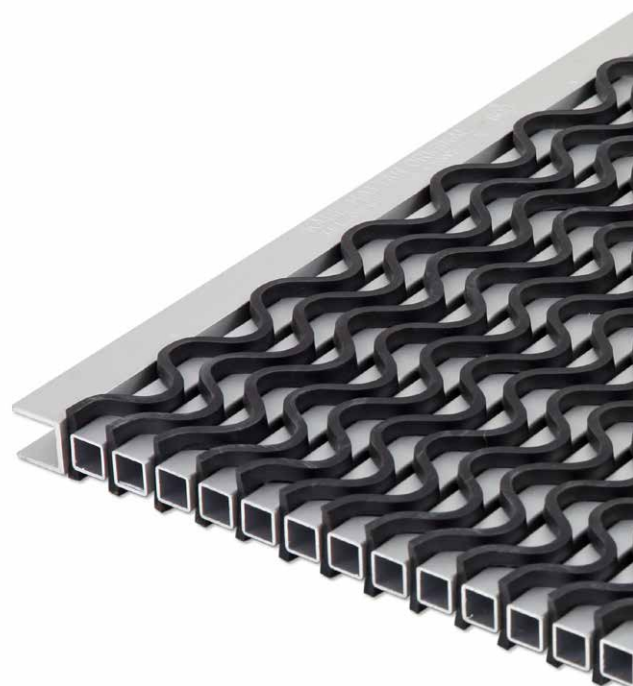

ZON 2

Kåbe de Luxe

Kåbe de Luxe är en utvecklad, lyxig variant av Kåbe Originalmatta för entréer där kraven på klackssäkerhet ska kombineras med en funktionell entrématta. Kåbe de Luxe har en stomme av fyrkantsprofiler beklädda med vågformig gummilist för att få rätt täthet. Mattan är rullbar och passar för inomhusbruk.

TEKNISK INFORMATION

KÅBE DE LUXE

VIKT

Cirka 11 kg/m².

MATTHÖJD

22 mm.

MATTSTORLEK

Måttbeställda max 1740 x 2000 mm (A x B) i ett stycke. Under 400 mm i A-mått tillkommer ställkostnad.

FYRKANTSPROFILER

Aluminiumlegering EN AW-6005-A-T6.
Dimension: 12 x 12 x 1 mm.

GUMMILIST

Blandning som är speciellt motståndskraftig mot extrema temperaturväxlingar.

Svart: EPDM 70° Shore.
Grå eller Röd: TPE 65° Shore.
Dimension 22 x 3,7 mm.

ÄNDPROFIL

U 18 x 18 x 2 mm.

SAMMANFOGNING

Mattan hålls ihop av Ø 2,3 mm rostfri stålwire.

YTBEHANDLING

Kåbe Originalmatta levereras som standard i naturaluminium men kan även fås med guld- eller svartanodiserat aluminium.