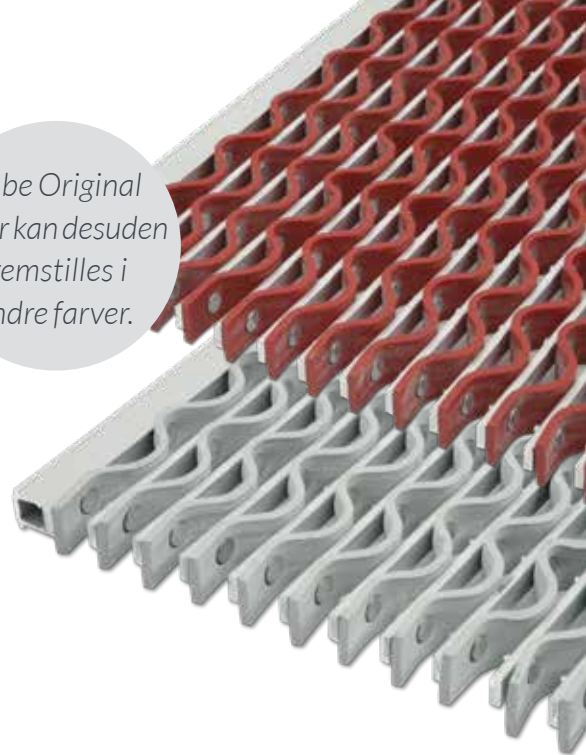

ZONE 2

Kåbe Original Kulør

Skab en farvestrålende entréløsning med Kåbe Original Kulør! Måtten har samme konstruktion som Kåbe Originalmåtte, men findes med gummi i gråt eller rødt, alternativt i kombination med Kåbe Originalmåtte med sort gummi. Kåbe Original Kulør kan også benyttes til en enklere mønsterlægning (afhængigt af entréens størrelse). Da måtten er ens på begge sider, får man desuden bedre afløb og dræn på undersiden. Entrémåtten er rullebar og 100% genvindelig. Måtten kan også fremstilles i andre farver. Kontakt os for at få yderligere oplysninger!

*Kåbe Original
Kulør kan desuden
fremstilles i
andre farver.*

KÅBE ORIGINAL KULØR

VÆGT

Ca. 12 kg/m².

MÅTTEHØJDE

Standard 22 mm.

FORMATER

Kåbe Originalmåtte Kulør fremstilles efter mål i valgfri størrelse. Maks. mål 2000 x 5000 mm (A x B) i ét stykke. Ved større arealer deles måtten op i passende store dele. Vi kan fremstille måtter i næsten hvilken som helst form. Send os en tegning eller skabelon. Ved under 400 mm i A-mål tilkommer der opsætningsomkostninger.

BÆRESTÆNGER

Aluminiumslegering EN AW-6005-A-T6.
Dimension: 12 x 4,5 mm.

GUMMILAMELLER

En blanding, som er yderst modstandsdygtig overfor store temperatursvingninger. TPE 65 Shore.
Dimension 22 x 3,7 mm. Farver rød RAL 3011 og grå RAL 7040.

ENDEPROFILER

U 18 x 18 x 2 mm.

SAMLINGER

Gummilister og aluminiumsstænger nittes sammen med specialnitter. Måtten holdes sammen af Ø 2,3 rustfri stålwirer.

OVERFLADEBEHANDLING

Kåbe Originalmåtte Kulør leveres som standard i naturaluminium, men kan også fås i guld- eller sortanodiseret aluminium.