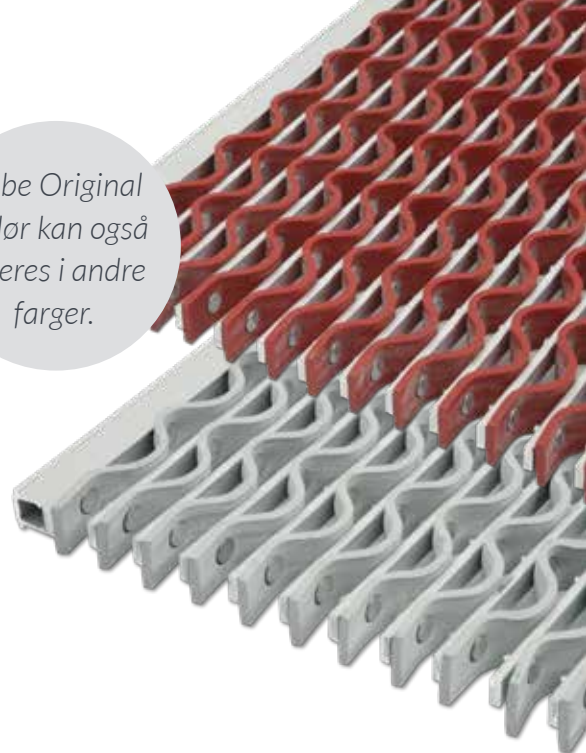

SONE 2

Kåbe Original Kulør

Skap et fargerikt inngangsparti med Kåbe Original Kulør! Matten har samme oppbygning som Kåbe Originalmatte, men fås med gummi i grått eller rødt, eventuelt i kombinasjon med Kåbe Originalmatte med svart gummi. Kåbe Original Kulør kan også legges i enkle mønstre (avhengig av entreens størrelse). Siden matten er lik på begge sider, får man i tillegg bedre drenering og avrenning på undersiden. Kåbe Original er sammenrullbar og 100 % resirkulerbar. Matten kan også leveres i andre farger. Kontakt oss for mer informasjon!

Kåbe Original Kulør kan også leveres i andre farger.

KÅBE ORIGINAL KULØR

VEKT

Ca. 12 kg/m².

MATTEHØYDE

Standard 22 mm.

MATTESTØRRELSE

Kåbe Originalmatte Kulør leveres etter mål i valgfri størrelse. Maks. 2000 x 5000 mm (A x B) i ett stykke. Større flater deles opp i hensiktsmessige mattedeler. Vi kan levere matter i så godt som alle fasonger. Bare kom med en tegning eller mal! Ved A-mål på under 400 mm kommer innstillingskostnader i tillegg.

ALUSTANG

Aluminiumslegering, EN AW-6005-A-T6.
Dimensjoner: 12 x 4,5 mm.

GUMMILIST

Blanding som er ekstra motstandsdyktig mot ekstreme temperatursvingninger. TPE 65 Shore. Dimensjoner 22 x 3,7 mm. Farger rød RAL 3011 og grå RAL 7040.

ENDEPROFIL

U 18 x 18 x 2 mm.

SAMMENKOBLING

Gummilister og aluminiumsstenger nagles sammen med spesialnagler. Matten holdes sammen av rustfri stålwire Ø 2,3 mm.

OVERFLATEBEHANDLING

Kåbe Originalmatte Kulør leveres som standard i naturaluminium, men fås også i gull- eller svartanodisert aluminium.

TILBEHØR

Handlevognforsterkning, taktile innlegg.