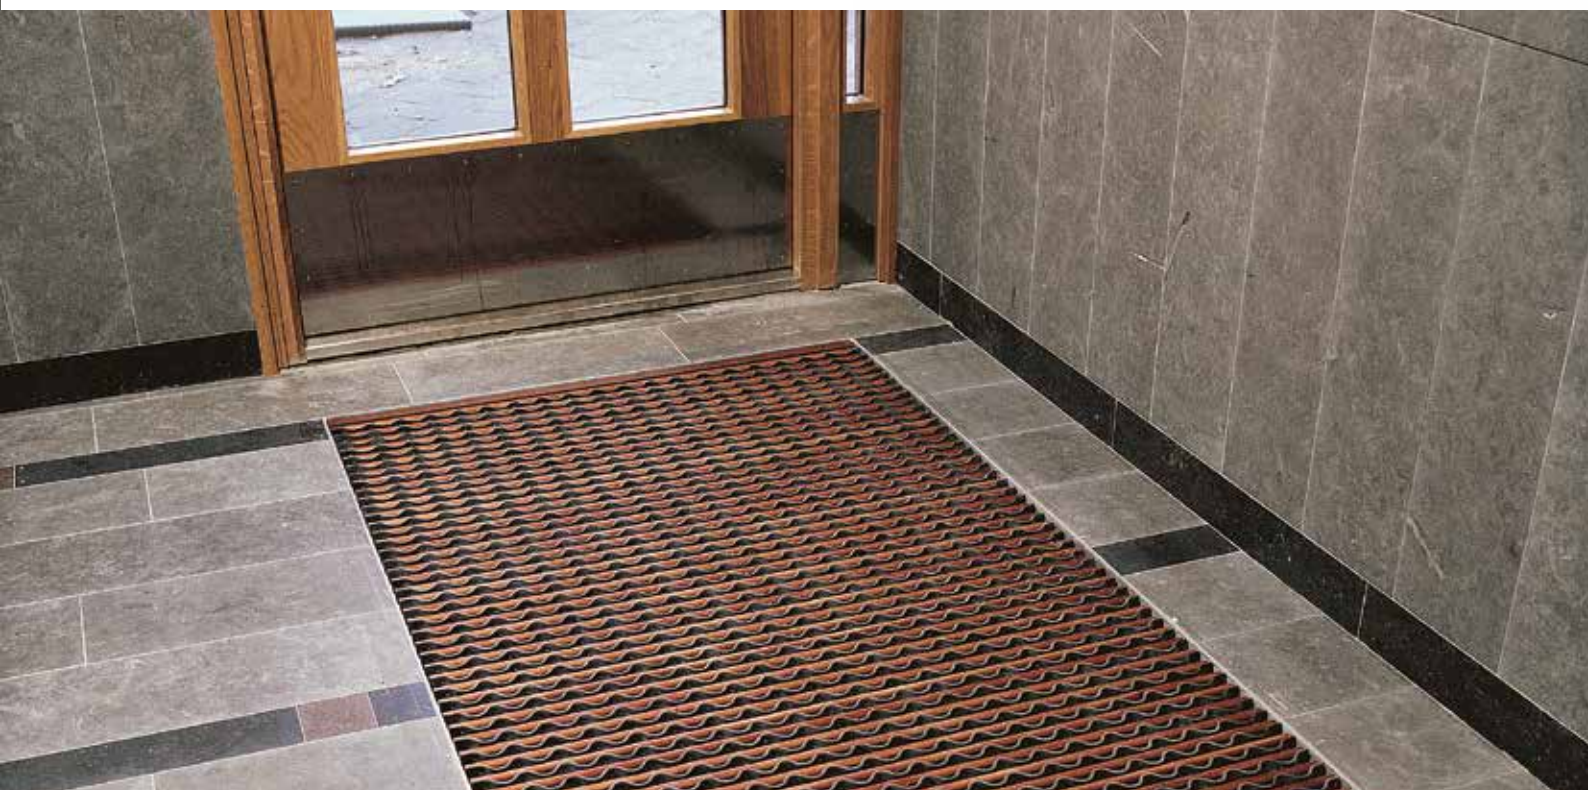

# Kåbe Øko

Kåbe Øko er en entrématte til inngangspartier der det stilles høye krav til estetikk i tillegg til funksjon. Matten er en moderne tolkning av den opprinnelige Kåbe-matten fra 1940-tallet, med en robust oppbygning laget av trestaver og gummilister. Kåbe Øko er sammenrullbar og egner seg for innendørs bruk.