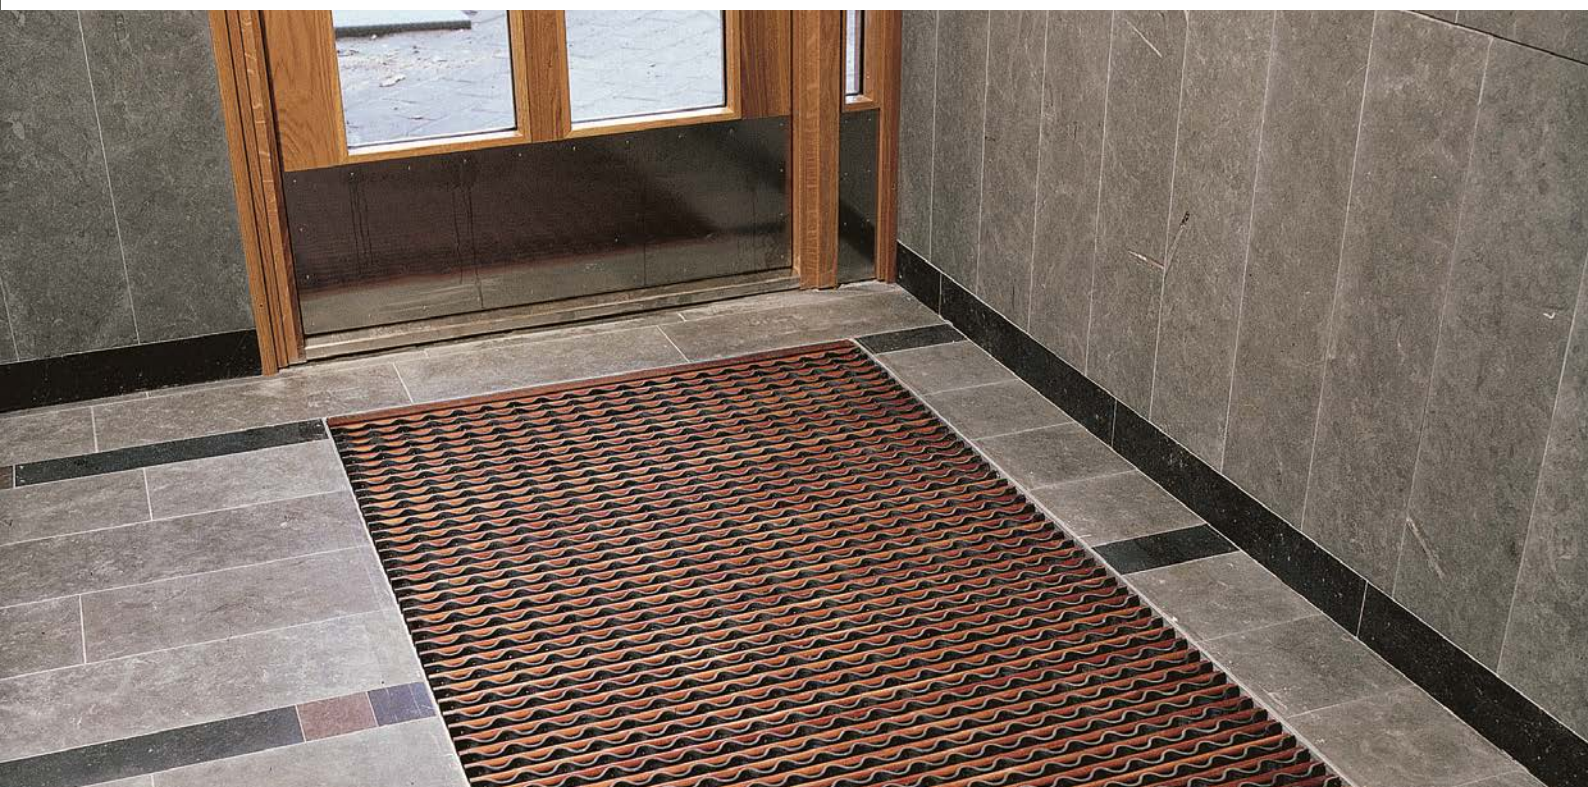

ZON 2

Kåbe Eko

Kåbe Eko är en entrématta för entréer med krav på god estetik i kombination med god funktion. Mattan är en modern tolkning av ursprungsmodellen Kåbemattan från 1940-talet, med en tålig uppbyggnad av trästavar och gummilist. Kåbe Eko är rullbar och passar för användning inomhus.